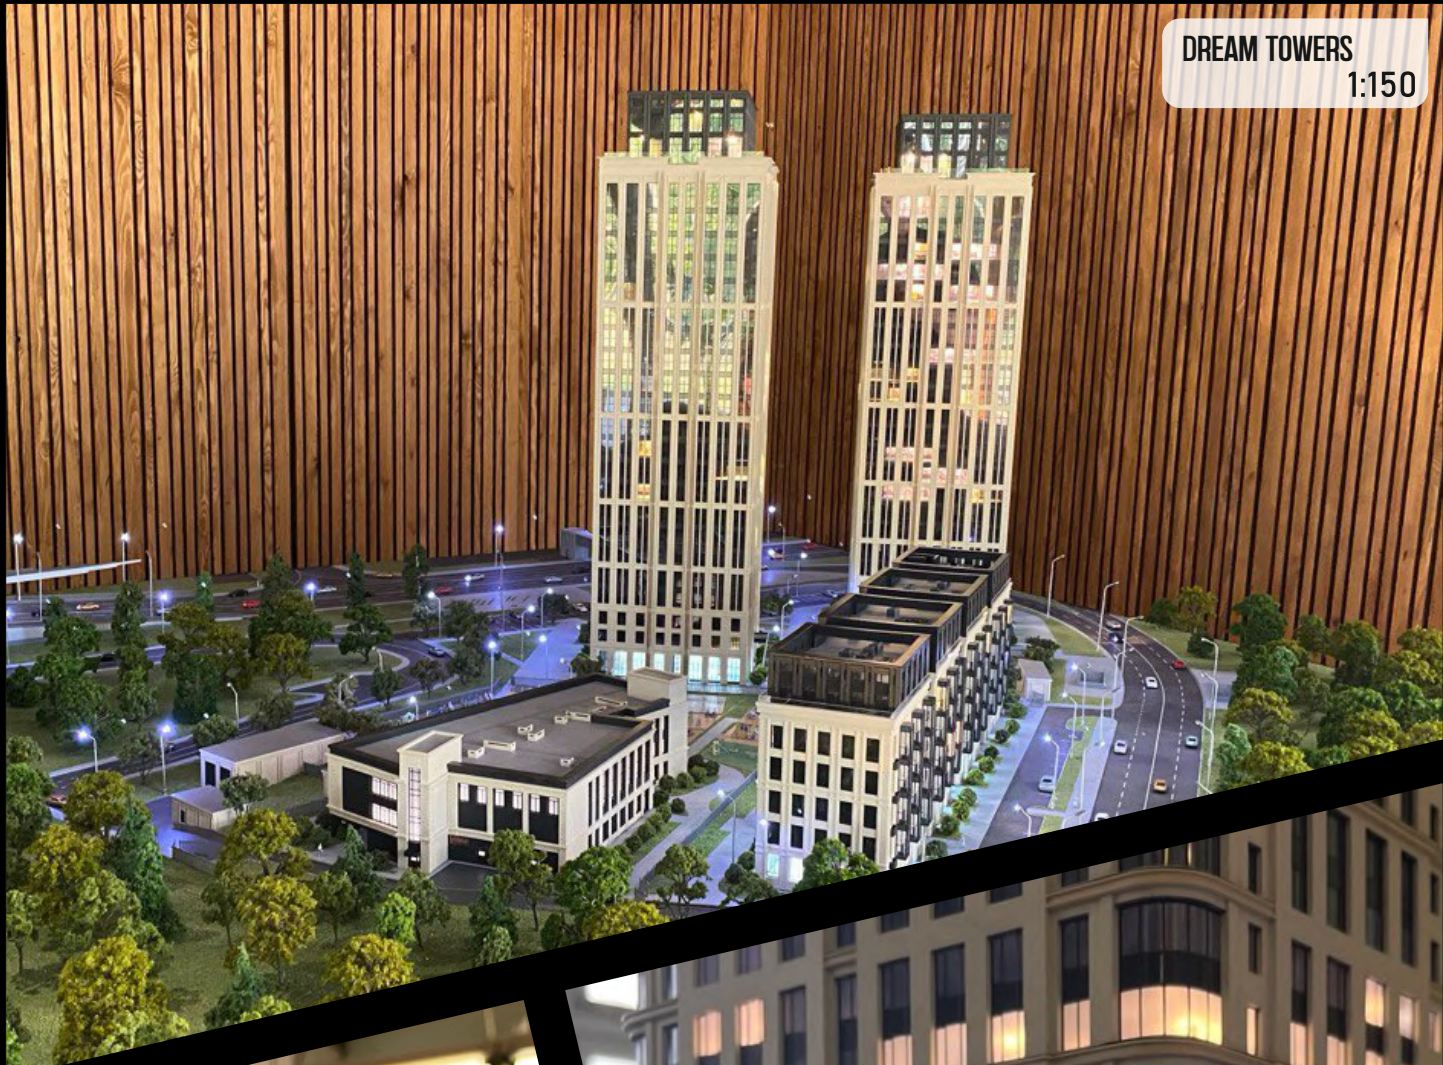

DREAM TOWERS
1:150